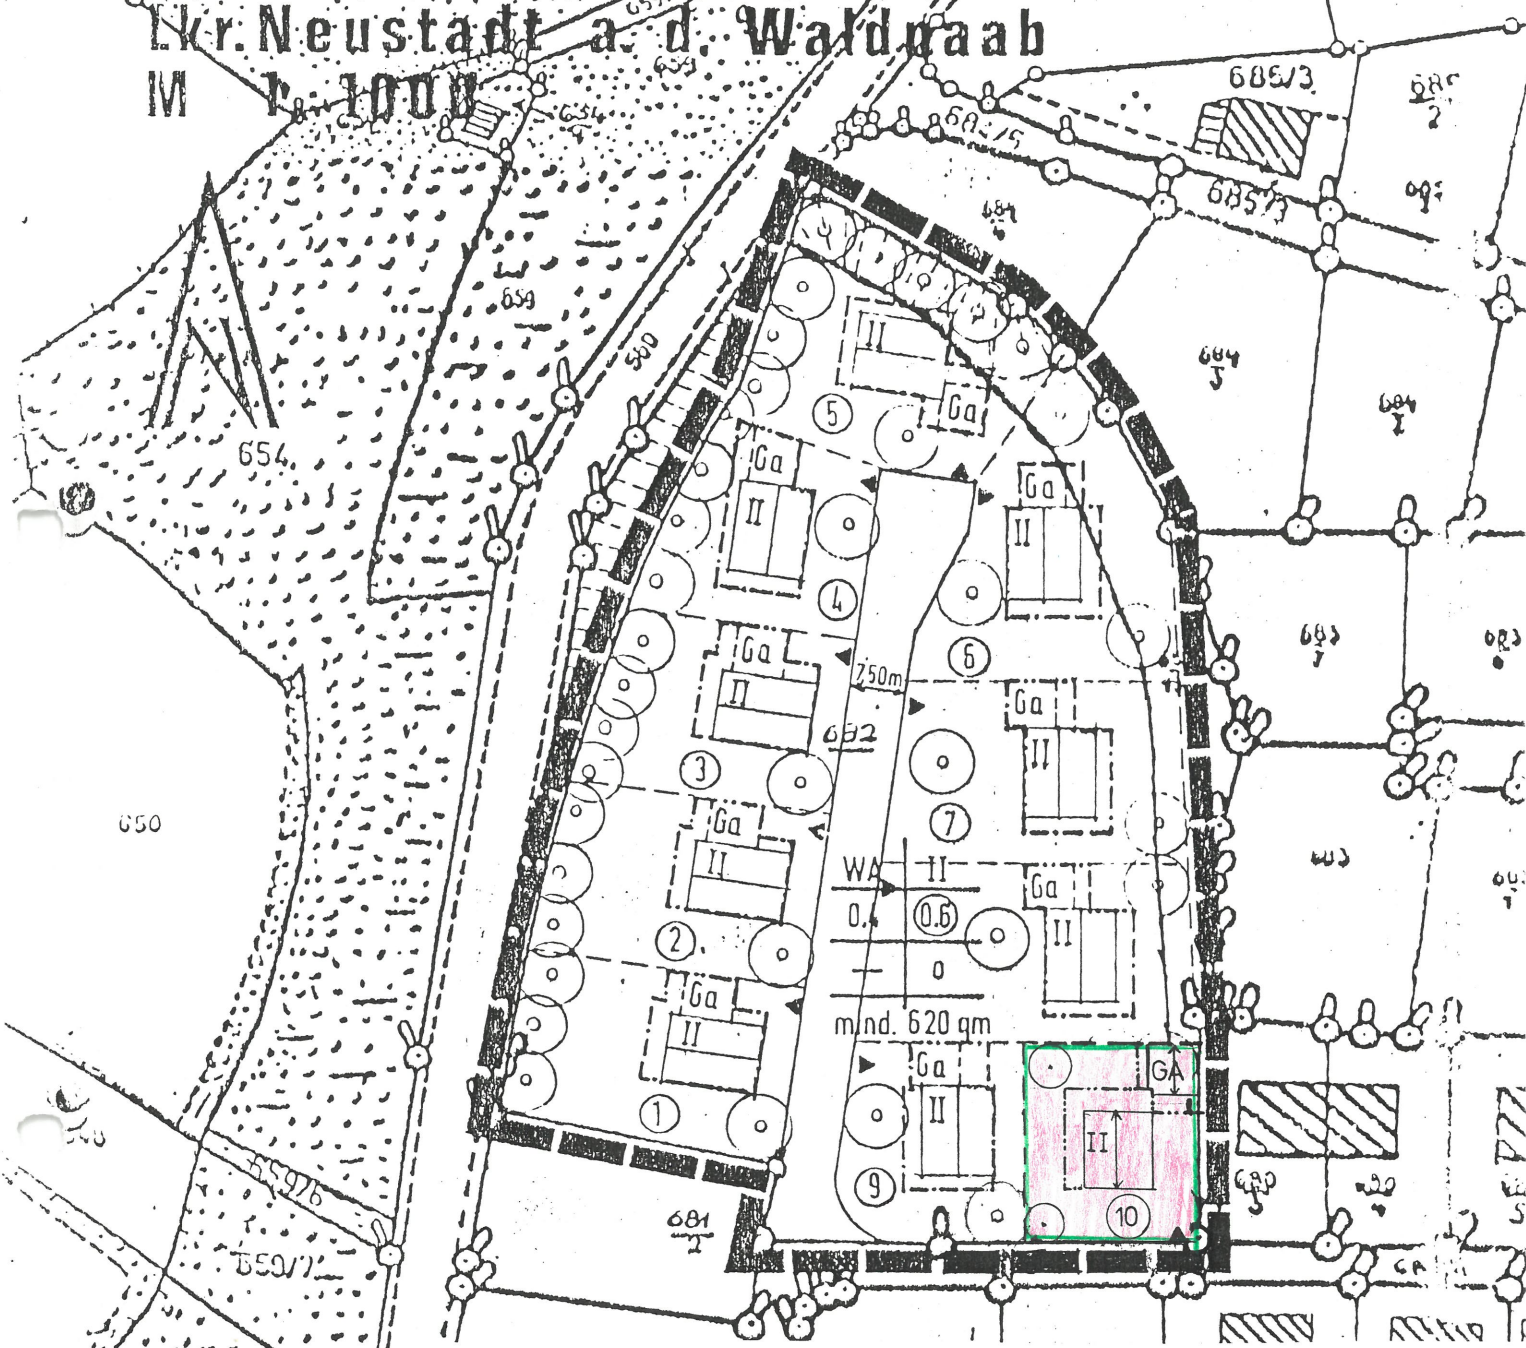

BEBAUUNGSPLANÄNDERUNG WINDISCHESCHENBACH SÜD

Stadt Windischeschenbach
Lkr. Neustadt a. d. Waldnaab

M 1:1000

Antrag auf Bebauungsplanänderung

Antragsteller: Stadt Windischeschenbach

**Art der Änderung : Wohnbebauung anstelle eines
Kinderspielplatzes auf Parzellen-
nummer 10**

Der Stadtrat hat die 4.
Änderung des qualifizierten
BebPlanes WE-"Süd", Tg. VI,
am 13.5.1998 als Satzung
beschlossen.
Windischeschenbach, 16.6.98
STADT WINDISCHESCHENBACH

Döllinger, 1. Bürgermeister

Planungsbüro **Stangl**
Bernstein Hs.-Nr. 67
92670 Windischeschenbach
Telefon 09681/25 26